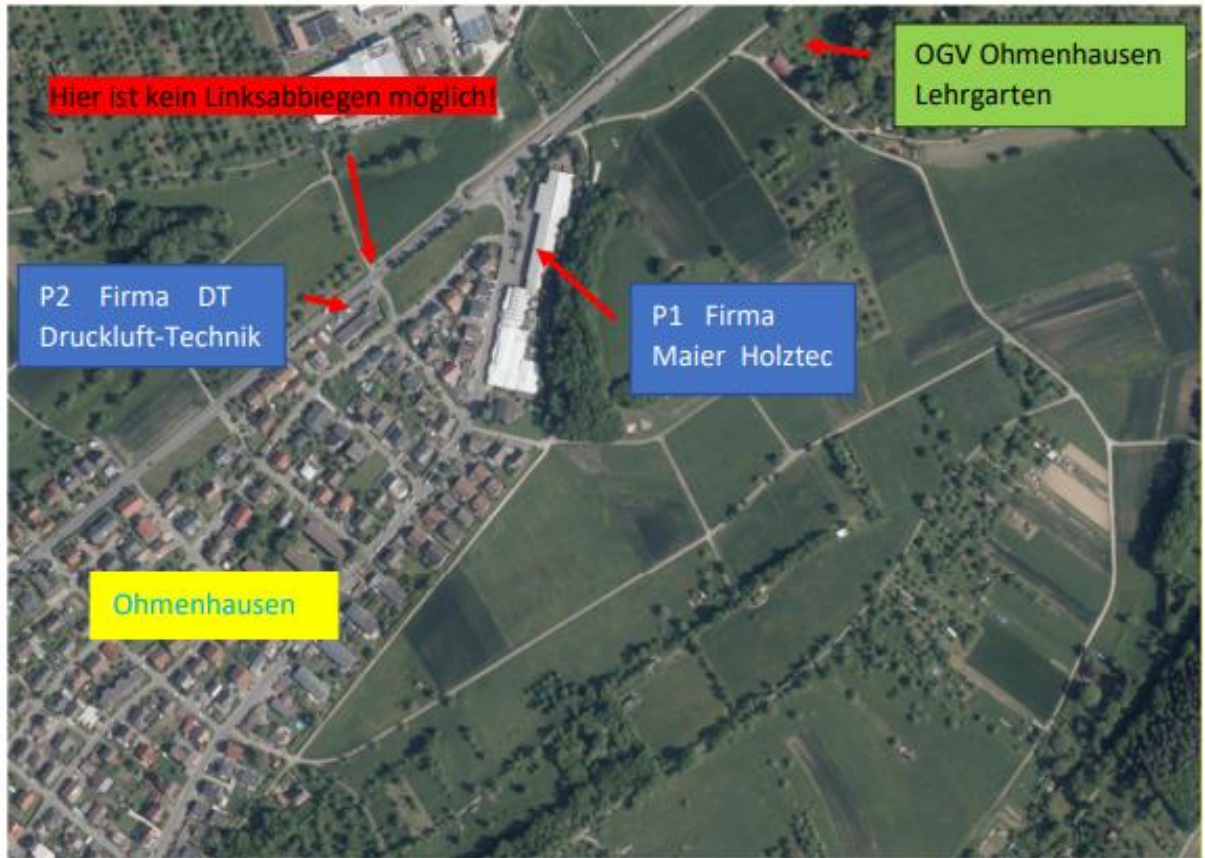

OGV Ohmenhausen Parkmöglichkeiten:

Bitte an den Feldwegen zum Lehrgarten oder beim Lehrgarten nicht parken!

P1 Firma Maier Holztec, Brühlstrasse 84, 72770 Reutlingen

P2 Firma DT Druckluft-Technik, Weißdornweg 2, 72770 Reutlingen ! Zufahrt über Betzinger Straße!